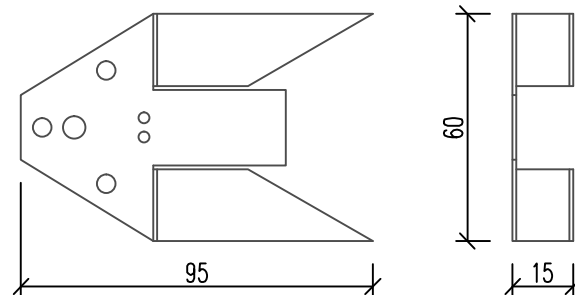

4	KOTVA PODĽA MATERIÁLU
16	OBIFON MODULAR STANDART
17	OCEĽ. PLATŇA S PRELIS. HROTMI - JEŽKO
18	BOČNÝ KLIP

A alt.

OCEĽ. PLATŇA S PRELIS. HROTMI - JEŽKO:

BOČNÝ KLIP:

© Copyright 2016, OBIFON, s.r.o.

Produkt: <h1>Modular Standart</h1>	Mierka:	1:2	Č. výkresu:	OBF_M_01
	Formát:	A4	Súbor:	Obifon_MODULAR-OBF_M_01.dwg
Výkres:	SCHÉMATICKÉ ZNÁZORNENIE ULOŽENIA POMOCOU JEŽKOV A BOČNÝCH KLIPOV		Upozornenie: Všetky zobrazené upevňovacie prvky sú iba ilustratívne. Spojovacie a upevňovacie prvky by mali byť vybrané v závislosti na použitých konštrukciách a materiáloch. Zobrazené výkresy považujúte za smernice, a preto sú bez zodpovednosti spoločnosti OBIFON, s.r.o.	
				
			Železničný rad 14 Nová Baňa 968 01 Slovensko	
			obchod@obifon.sk 00421456857282 0903 804096 http://www.OBIFON.eu	