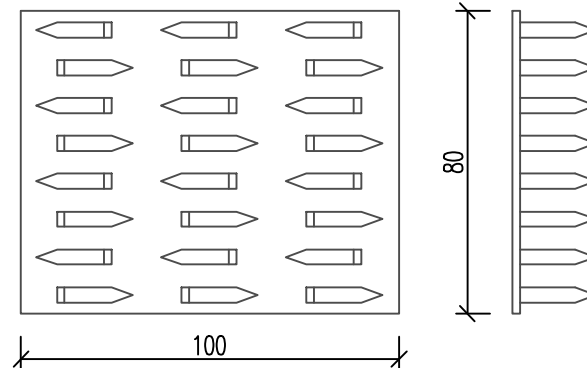

4	KOTVA PODĽA MATERIÁLU
16	OBIFON MODULAR STANDART
17	OCEĽ. PLATŇA S PRELIS. HROTMI - JEŽKO
18	BOČNÝ KLIP

A alt.

OCEĽ. PLATŇA S PRELIS. HROTMI - JEŽKO:

BOČNÝ KLIP:

© Copyright 2016, OBIFON, s.r.o.

Produkt: <h1>Modular Standart</h1>	Mierka:	1:2	Č. výkresu:	OBF_M_01
	Formát:	A4	Súbor:	Obifon_MODULAR-OBF_M_01.dwg
Výkres:	SCHÉMATICKÉ ZNÁZORNENIE ULOŽENIA POMOCOU JEŽKOV A BOČNÝCH KLIPOV		Upozornenie: Všetky zobrazené upevňovacie prvky sú iba ilustratívne. Spojovacie a upevňovacie prvky by mali byť vybrané v závislosti na použitých konštrukciách a materiáloch. Zobrazené výkresy považujúte za smernice, a preto sú bez zodpovednosti spoločnosti OBIFON, s.r.o.	
				
			Železničný rad 14 Nová Baňa 968 01 Slovensko	
			obchod@obifon.sk 00421456857282 0903 804096 http://www.OBIFON.eu	