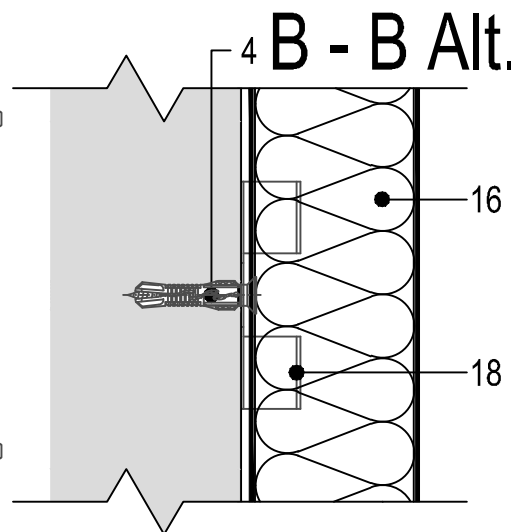

4	KOTVA PODĽA MATERIÁLU
16	OBIFON MODULAR STANDART
17	OCEĽ. PLATŇA S PRELIS. HROTMI - JEŽKO
18	BOČNÝ KLIP

A alt.

OCEĽ. PLATŇA S PRELIS. HROTMI - JEŽKO:

BOČNÝ KLIP:

© Copyright 2016, OBIFON, s.r.o.

Produkt: <h1>Modular Standart</h1>	Mierka:	1:2	Č. výkresu:	OBF_M_01
	Formát:	A4	Súbor:	Obifon_MODULAR-OBF_M_01.dwg
Výkres:	SCHÉMATICKÉ ZNÁZORNENIE ULOŽENIA POMOCOU JEŽKOV A BOČNÝCH KLIPOV		Upozornenie: Všetky zobrazené upevňovacie prvky sú iba ilustratívne. Spojovacie a upevňovacie prvky by mali byť vybrané v závislosti na použitých konštrukciách a materiáloch. Zobrazené výkresy považujúte za smernice, a preto sú bez zodpovednosti spoločnosti OBIFON, s.r.o.	
				
			Železničný rad 14 Nová Baňa 968 01 Slovensko	
			obchod@obifon.sk 00421456857282 0903 804096 http://www.OBIFON.eu	