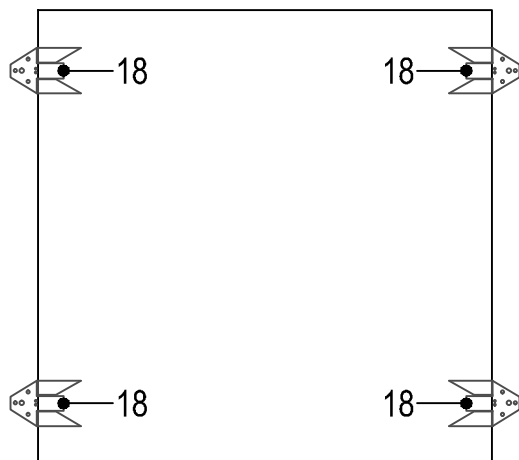

4	KOTVA PODĽA MATERIÁLU
16	OBIFON MODULAR STANDART
17	OCEĽ. PLATŇA S PRELIS. HROTMI - JEŽKO
18	BOČNÝ KLIP

A alt.

OCEĽ. PLATŇA S PRELIS. HROTMI - JEŽKO:

BOČNÝ KLIP:

© Copyright 2016, OBIFON, s.r.o.

Produkt: <h1>Modular Standart</h1>	Mierka:	1:2	Č. výkresu:	OBF_M_01
	Formát:	A4	Súbor:	Obifon_MODULAR-OBF_M_01.dwg
Výkres:	SCHÉMATICKÉ ZNÁZORNENIE ULOŽENIA POMOCOU JEŽKOV A BOČNÝCH KLIPOV		Upozornenie: Všetky zobrazené upevňovacie prvky sú iba ilustratívne. Spojovacie a upevňovacie prvky by mali byť vybrané v závislosti na použitých konštrukciách a materiáloch. Zobrazené výkresy považujúte za smernice, a preto sú bez zodpovednosti spoločnosti OBIFON, s.r.o.	
				
			Železničný rad 14 Nová Baňa 968 01 Slovensko	
			obchod@obifon.sk 00421456857282 0903 804096 http://www.OBIFON.eu	