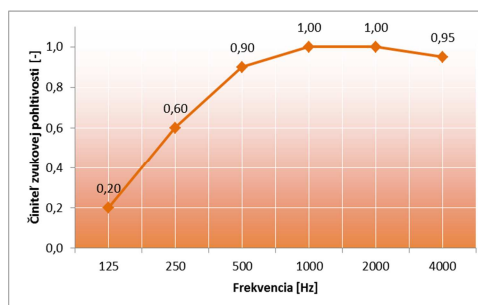

Priebeh činiteľa zvukovej pohltivosti pre OBIFON Soundpix hr. 60 mm výšky