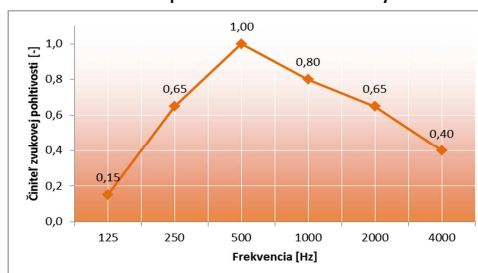

Priebeh činiteľa zvukovej pohltivosti pre OBIFON Soundpix hr. 60 mm stredy