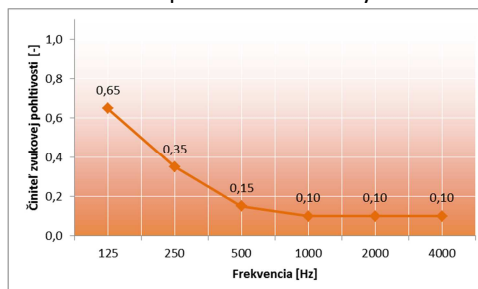

	Podľa veľkosti obrazu - ako klasický obraz alebo pomocou oceľových L uholníkov	
	Šírka x dĺžka [mm]	Hrúbka [mm]
	600x1200 600x1500 Iné rozmery	Rám 60 Bez rámu 30 - 100
	OBIFON Soundpix výšky	$\alpha_w = 0,85$ NRC = 0,90
	OBIFON Soundpix stredy	$\alpha_w = 0,55$ NRC = 0,80
	OBIFON Soundpix basy	$\alpha_w = 0,10$ NRC = 0,20

Pozn.: Motív aj podľa vlastného návrhu

Priebeh činiteľa zvukovej pohltivosti pre OBIFON Soundpix hr. 60 mm výšky

Priebeh činiteľa zvukovej pohltivosti pre OBIFON Soundpix hr. 60 mm stredy

Priebeh činiteľa zvukovej pohltivosti pre OBIFON Soundpix hr. 60 mm basy